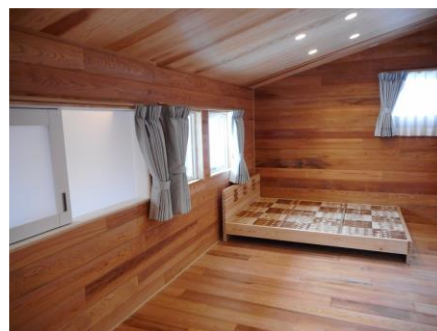

## ●楽習会内容

まっすぐ大きく成長する杉は、学名のクリプトメリアヤポニカ(Cryptomeria japonica)が表わすとおり日本の固有種であり、建築材など様々な場面で、日本人の生活を支えてきた樹木です。近年、花粉症の原因など、何となく悪いイメージで語られがちですが、実は私たちが健康的な暮らしを維持していくために大きな力を秘めていることもわかってきました。今回の楽習会では、自らの体験や科学的知見も踏まえ、子どもから大人まで、様々な場面で杉材の活用、普及に取り組んでいる加藤政実さんより、『百年杉』が秘めた力について話を伺います。