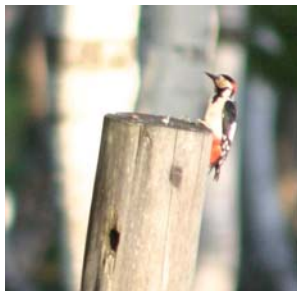

みなかみ町藤原の野鳥

2009年7月9日作成
森林塾青水 I. TABATA

アオジ* (*:参考写真)
07-4-15 本家近辺

アカゲラ
04-6-5 宝台樹キャンプ場

アカゲラ*
06-6-10 吉野屋近辺

アトリ*
07-4-15 本家近辺

イカル
04-6-4 フィールド

ウグイス*
07-6-9 フィールド